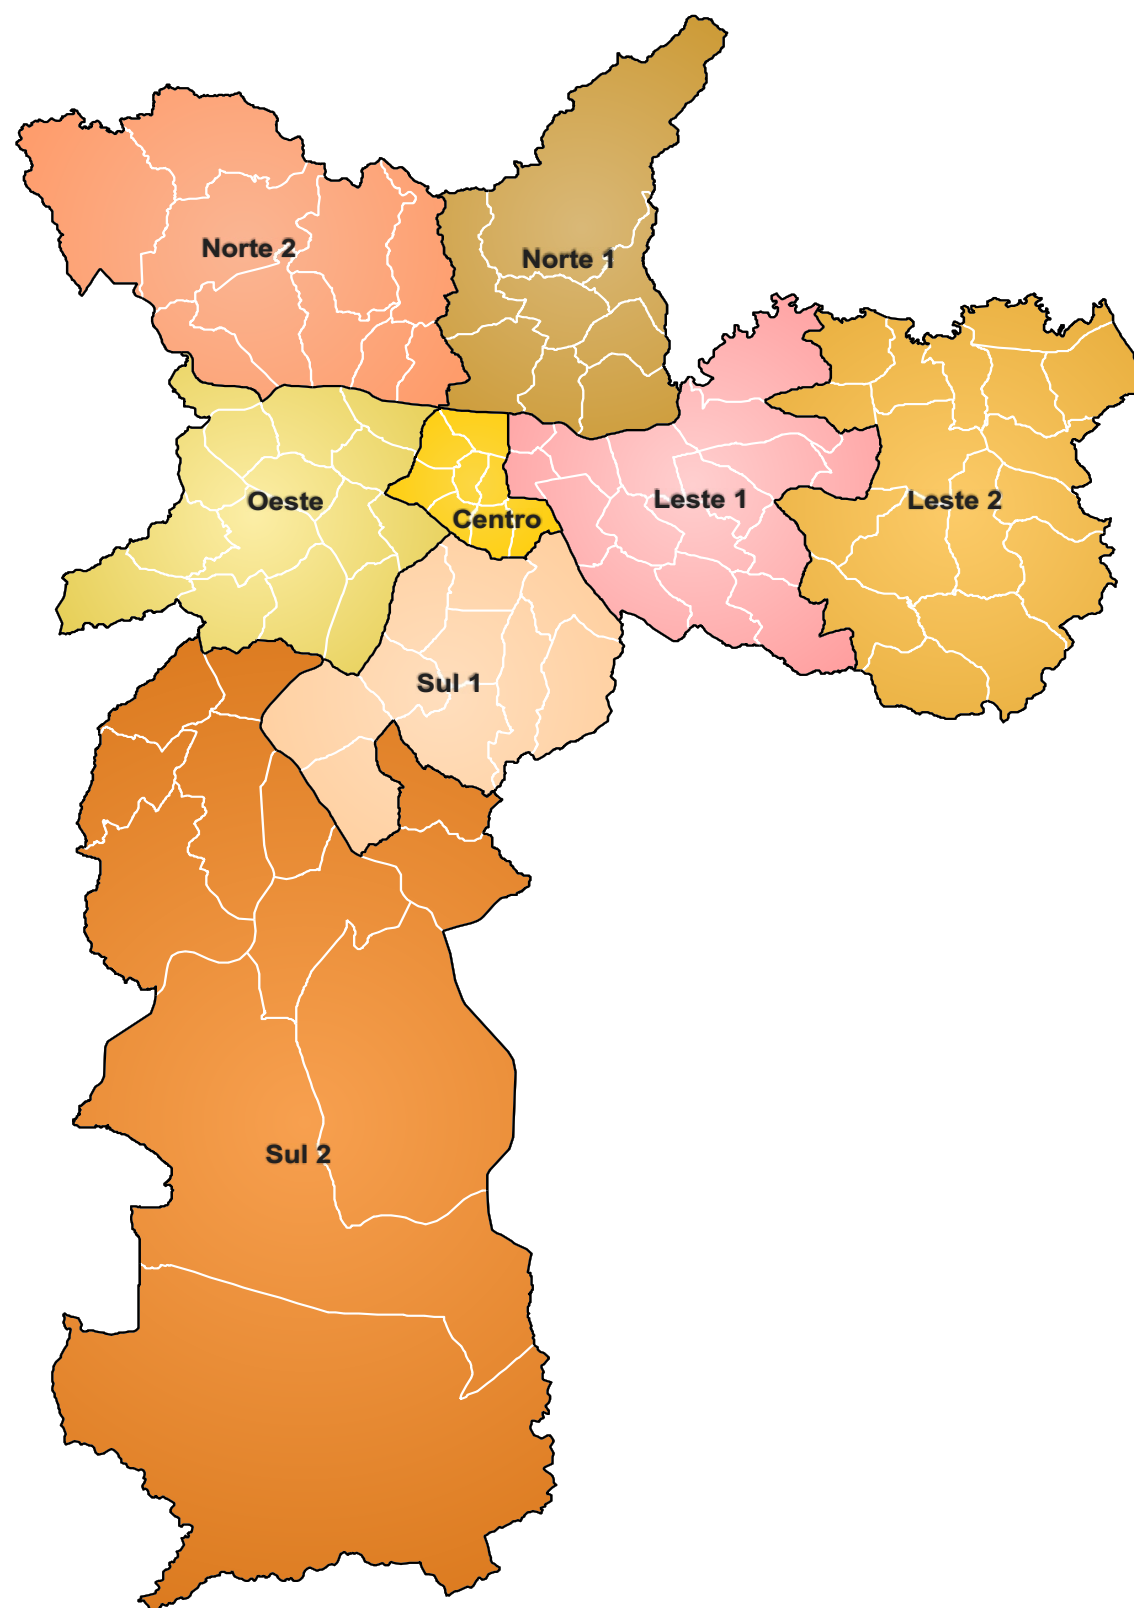

### Regiões da PED

**Região Leste 1:** abrange os distritos de Água Rasa, Aricanduva, Artur Alvim, Brás, Belém, Cangaíba, Carrão, Mooca, Pari, Penha, São Lucas, Sapopemba, Tatuapé, Vila Formosa, Vila Matilde e Vila Prudente.

**Região Leste 2:** abrange os distritos de Cidade Líder, Cidade Tiradentes, Ermelino Matarazzo, Guaianases, Iguatemi, Itaim Paulista, Itaquera, Jardim Helena, José Bonifácio, Lajeado, Parque do Carmo, Ponte Rasa, São Mateus, São Miguel, São Rafael, Vila Curuçá e Vila Jacuí.

**Região Sul 1:** abrange os distritos de Campo Belo, Campo Grande, Cursino, Ipiranga, Jabaquara, Moema, Sacomã, Santo Amaro, Saúde e Vila Mariana.

**Região Sul 2:** abrange os distritos de Campo Limpo, Capão Redondo, Capela do Socorro, Cidade Ademar, Cidade Dutra, Grajaú, Jardim Ângela, Jardim São Luís, Marsilac, Parelheiros, Pedreira e Vila Andrade.

**Região Norte 1:** abrange os distritos de Jaçanã, Mandaqui, Santana, Tremembé, Tucuruvi, Vila Guilherme, Vila Maria e Vila Medeiros.

**Região Norte 2:** abrange os distritos de Anhangüera, Brasilândia, Cachoeirinha, Casa Verde, Freguesia do Ó, Jaraguá, Limão, Perus, Pirituba e São Domingos.